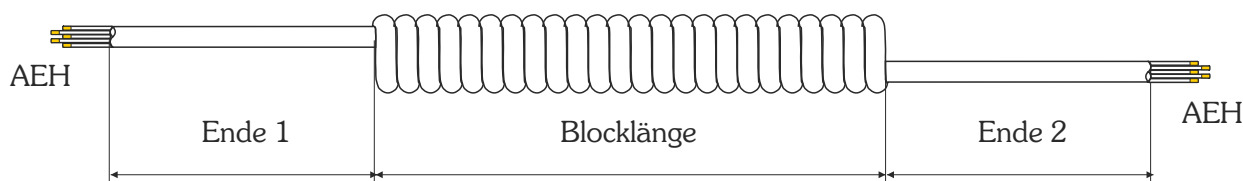

3-adrig = braun, weiß, grün

4-adrig = braun, weiß, grün, gelb

5-adrig = braun, weiß, grün, gelb, grau

variable Kabelenden (siehe Tabelle), davon entweder 40, 50, 60, 80, 100 oder 200mm abgemantelt und mit Aderendhülsen (AEH) versehen

| Bezeichnung | Blocklänge | Auszugslänge | Ende 1 (AE1) | Ende 2 (AE2) | Artikel-Nr. |
|---------------------------|------------|--------------|-----------------|-----------------|-------------|
| 3-adrig | | | | | |
| SPK 3x0,5mm ² | 750 | 3000 | 200 | 200 | 214769 |
| SPK 3x0,5mm ² | 900 | 3600 | 200 | 200 | 214780 |
| SPK 3x0,5mm ² | 900 | 3600 | 4000 | 350 | 214927 |
| SPK 3x0,5mm ² | 750 | 3000 | 500 | 200 | 214931 |
| SPK 3x0,5mm ² | 600 | 2400 | 500 | 200 | 214921 |
| SPK 3x0,5mm ² | 950 | 3800 | 500 | 200 | 214924 |
| 4-adrig | | | | | |
| SPK 4x0,25mm ² | 750 | 3000 | 200 | 200 | 214851 |
| SPK 4x0,25mm ² | 900 | 3600 | 1000 | 400 | 214772 |
| SPK 4x0,25mm ² | 1200 | 4800 | 4000 | 400 | 214774 |
| SPK 4x0,25mm ² | 900 | 3600 | 2000 | 350 | 215455 |
| 5-adrig | | | | | |
| SPK 5x0,25mm ² | 500 | 2000 | 1000 | 200 | 214767 |
| SPK 5x0,25mm ² | 750 | 3000 | 200 | 200 | 214721 |
| SPK 5x0,25mm ² | 800 | 3200 | 1500 | 200 | 214765 |
| SPK 5x0,25mm ² | 900 | 3600 | 200 | 300 | 214745 |
| SPK 5x0,25mm ² | 900 | 3600 | 2000 | 350 | 214923 |
| SPK 5x0,25mm ² | 1000 | 4000 | 1500 | 1000 | 214874 |