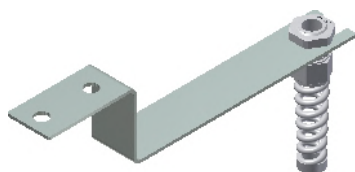

3-adrig = braun, weiß, grün

4-adrig = braun, weiß, grün, gelb

5-adrig = braun, weiß, grün, gelb, grau

variable Kabelenden (siehe Tabelle), davon entweder 40, 50, 60, 80, 100 oder 200mm abgemantelt und mit Aderendhülsen (AEH) versehen

| Bezeichnung | Blocklänge | Auszugslänge | Ende 1 (AE1) | Ende 2 (AE2) | Artikel-Nr. |
|---------------------------|------------|--------------|-----------------|-----------------|-------------|
| 3-adrig | | | | | |
| SPK 3x0,5mm ² | 750 | 3000 | 200 | 200 | 214769 |
| SPK 3x0,5mm ² | 900 | 3600 | 200 | 200 | 214780 |
| SPK 3x0,5mm ² | 900 | 3600 | 4000 | 350 | 214927 |
| SPK 3x0,5mm ² | 750 | 3000 | 500 | 200 | 214931 |
| SPK 3x0,5mm ² | 600 | 2400 | 500 | 200 | 214921 |
| SPK 3x0,5mm ² | 950 | 3800 | 500 | 200 | 214924 |
| 4-adrig | | | | | |
| SPK 4x0,25mm ² | 750 | 3000 | 200 | 200 | 214851 |
| SPK 4x0,25mm ² | 900 | 3600 | 1000 | 400 | 214772 |
| SPK 4x0,25mm ² | 1200 | 4800 | 4000 | 400 | 214774 |
| SPK 4x0,25mm ² | 900 | 3600 | 2000 | 350 | 215455 |
| 5-adrig | | | | | |
| SPK 5x0,25mm ² | 500 | 2000 | 1000 | 200 | 214767 |
| SPK 5x0,25mm ² | 750 | 3000 | 200 | 200 | 214721 |
| SPK 5x0,25mm ² | 800 | 3200 | 1500 | 200 | 214765 |
| SPK 5x0,25mm ² | 900 | 3600 | 200 | 300 | 214745 |
| SPK 5x0,25mm ² | 900 | 3600 | 2000 | 350 | 214923 |
| SPK 5x0,25mm ² | 1000 | 4000 | 1500 | 1000 | 214874 |

Z-Haltewinkel für Spiralkabel inkl. Spiralverschraubung M16 (speziell für Sektionaltore)

Modell

HW-SPK-SV16

Artikelnummer

215097

gerader Haltewinkel für Spiralkabel, 160x25mm inkl. Spiralverschraubung M16 (speziell für Rolltore)