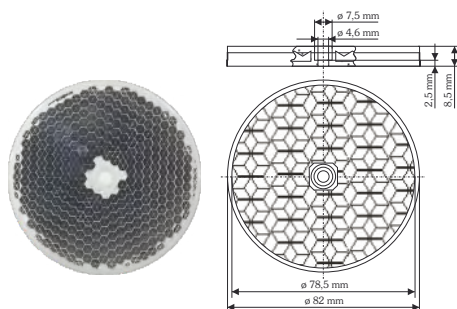

für den Reflektor RD82-SW4/for the reflector RD82 SW4

Material/material: Styropor oder Neopor, silbergrau/
polystyrene or neopor, silver-grey

ISO-RD82 214849

ISO-R30/60 Isolierung/anti-condensation cover

für den Reflektor R30/60/for the reflector R30/60

Material/material: Styropor oder Neopor, silbergrau/
polystyrene or neopor, silver-grey

ISO-R30/60 214850

Zubehör Reflexionslichtschranken/ accessories reflective photo-electric switch

RD82 SW4 Reflektor/reflector

Reflektor/reflector:	PMMA glasklar/crystal clear
Abdeckplatte/coverplate:	PMMA weiß/white
Betriebstemperatur/operating temp.:	-40... +70°C
Befestigung/mounting:	schraubbar/screwable
Reichweite/range:	ca. 12m mit RP20/ approx. 12m with RP20
RD82 SW4	214811

R30/60 Reflektor/reflector

Reflektor/reflector:	PMMA glasklar/crystal clear
Abdeckplatte/coverplate:	PMMA weiß/white
Betriebstemperatur/operating temp.:	-40... +70°C
Befestigung/mounting:	schraubbar/screwable
Reichweite/range:	ca. 8m mit RP20/ approx. 8m with RP20
R60/60	214810