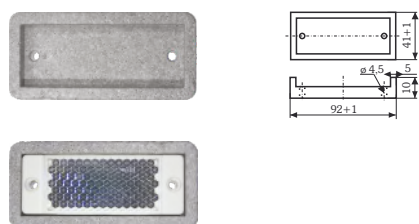

ISO-R30/60 Isolierung/anti-condensation cover

für den Reflektor R30/60/for the reflector R30/60

Material/material: Styropor oder Neopor, silbergrau/
polystyrene or neopor, silver-grey

ISO-R30/60 214850