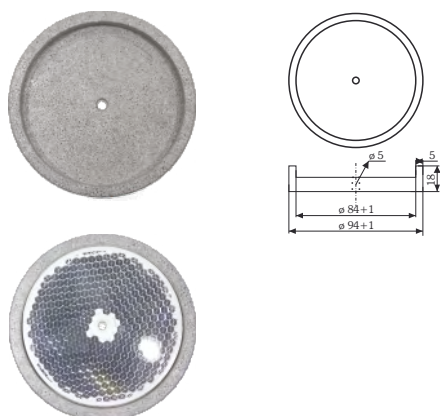

Material/material: PA6 GF15

WSH-RD82 215316

Zubehör Reflexionslichtschranken/ accessories reflective photo-electric switch

HW-LS Haltewinkel/mounting bracket

für die Reflexionslichtschranken RP20 und RP25/
for the reflective photo-electric switch RP20 and RP25

Material/material: BL 1,5 1.4301 (V2A)

HW-LS 214847

HW-RD82 Haltewinkel/mounting bracket

für den Reflektor RD82-SW4/for the reflector RD82 SW4

Material/material: BL 1,5 1.4301 (V2A)

HW-RD82 214848

ISO-RD82 Isolierung/anti-condensation cover

für den Reflektor RD82-SW4/for the reflector RD82 SW4

Material/material: Styropor oder Neopor, silbergrau/
polystyrene or neopor, silver-grey

ISO-RD82 214849

ISO-R30/60 Isolierung/anti-condensation cover

RD82 SW4 Reflektor/reflector

Reflektor/reflector:	PMMA glasklar/crystal clear
Abdeckplatte/coverplate:	PMMA weiß/white
Betriebstemperatur/operating temp.:	-40... +70°C
Befestigung/mounting:	schraubbar/screwable
Reichweite/range:	ca. 12m mit RP20/ approx. 12m with RP20
RD82 SW4	214811