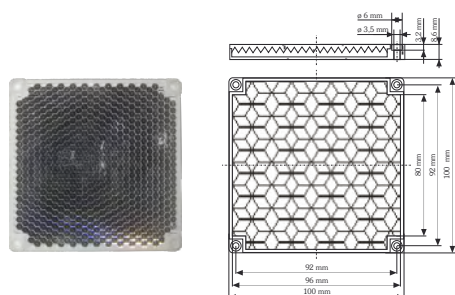

für den Reflektor RD82-SW4/for the reflector RD82 SW4

Material/material: Styropor oder Neopor, silbergrau/
polystyrene or neopor, silver-grey

ISO-RD82 214849

ISO-R30/60 Isolierung/anti-condensation cover

für den Reflektor R30/60/for the reflector R30/60

Material/material: Styropor oder Neopor, silbergrau/
polystyrene or neopor, silver-grey

ISO-R30/60 214850

Zubehör Reflexionslichtschranken/ accessories reflective photo-electric switch

RD82 SW4 Reflektor/reflector

Reflektor/reflector:	PMMA glasklar/crystal clear
Abdeckplatte/coverplate:	PMMA weiß/white
Betriebstemperatur/operating temp.:	-40... +70°C
Befestigung/mounting:	schraubbar/screwable
Reichweite/range:	ca. 12m mit RP20/ approx. 12m with RP20
RD82 SW4	214811

R30/60 Reflektor/reflector

Reflektor/reflector:	PMMA glasklar/crystal clear
Abdeckplatte/coverplate:	PMMA weiß/white
Betriebstemperatur/operating temp.:	-40... +70°C
Befestigung/mounting:	schraubbar/screwable
Reichweite/range:	ca. 8m mit RP20/ approx. 8m with RP20
R60/60	214810