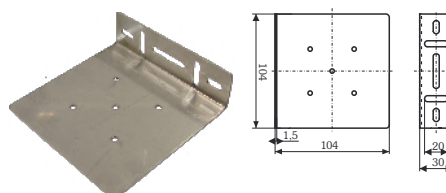

HW-RD82 Haltewinkel/mounting bracket

für den Reflektor RD82-SW4/for the reflector RD82 SW4

Material/material: BL 1,5 1.4301 (V2A)

HW-RD82 214848