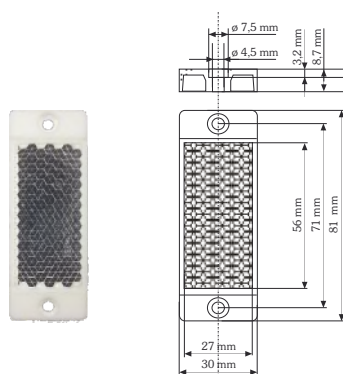

für den Reflektor R30/60/for the reflector R30/60

Material/material: Styropor oder Neopor, silbergrau/
polystyrene or neopor, silver-grey

ISO-R30/60 214850

Zubehör Reflexionslichtschranken/ accessories reflective photo-electric switch

RD82 SW4 Reflektor/reflector

Reflektor/reflector:	PMMA glasklar/crystal clear
Abdeckplatte/coverplate:	PMMA weiß/white
Betriebstemperatur/operating temp.:	-40... +70°C
Befestigung/mounting:	schraubbar/screwable
Reichweite/range:	ca. 12m mit RP20/ approx. 12m with RP20
RD82 SW4	214811

R30/60 Reflektor/reflector

Reflektor/reflector:	PMMA glasklar/crystal clear
Abdeckplatte/coverplate:	PMMA weiß/white
Betriebstemperatur/operating temp.:	-40... +70°C
Befestigung/mounting:	schraubbar/screwable
Reichweite/range:	ca. 8m mit RP20/ approx. 8m with RP20
R60/60	214810