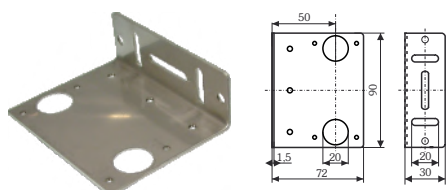

Material/material: PA6 GF15

WSH-RD82 215316

Zubehör Reflexionslichtschranken/ accessories reflective photo-electric switch

HW-LS Haltewinkel/mounting bracket

für die Reflexionslichtschranken RP20 und RP25/
for the reflective photo-electric switch RP20 and RP25