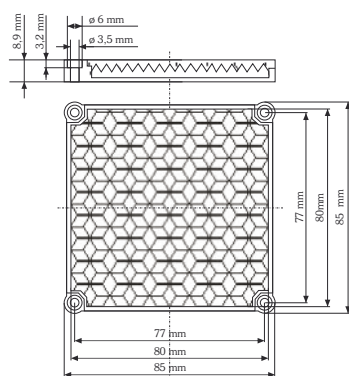

R85/85 Reflektor/reflector

Reflektor/reflector:	PMMA glasklar/crystal clear
Abdeckplatte/coverplate:	PMMA weiß/white
Betriebstemperatur/operating temp.:	-40... +70°C
Befestigung/mounting:	schraubbar/screwable
Reichweite/range:	ca. 12m mit RP20/ approx. 12m with RP20
R85/85	214809