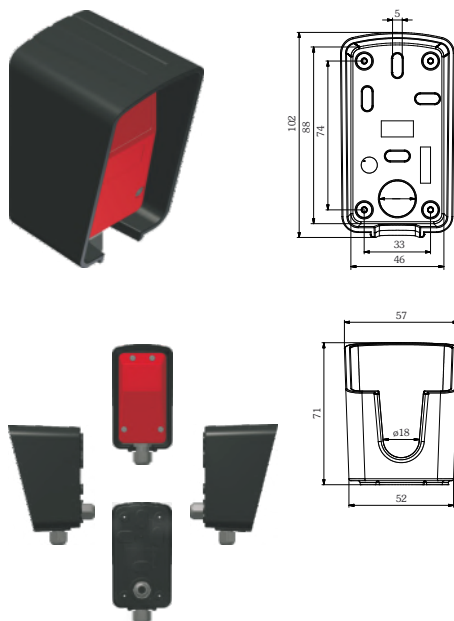

Zubehör Reflexionslichtschranken/ accessories reflective photo-electric switch

WSH-LS Wetterschutzhaube/rain cover

für die Reflexionslichtschranken RP20 und RP25, schützt vor Umwelteinflüssen wie Regen, Hagel und Schnee, schlagfest, UV-stabil/*for the reflective photo-electric switch RP20 and RP25, protection against rain, hail and snow, impact resistant, UV-stabil*

Material/material: PA6 GF15

WSH-LS 215315

WSH-RD82 Wetterschutzhaube/rain cover

für den Reflektor RD82-SW4, schützt vor Umwelteinflüssen wie Regen, Hagel und Schnee, schlagfest, UV-stabil/*for the reflector RD82-SW4, protection against rain, hail and snow, impact resistant, UV-stabil*

Material/material: PA6 GF15

WSH-RD82 215316

Zubehör Reflexionslichtschranken/ accessories reflective photo-electric switch

HW-LS Haltewinkel/mounting bracket

für die Reflexionslichtschranken RP20 und RP25/
for the reflective photo-electric switch RP20 and RP25