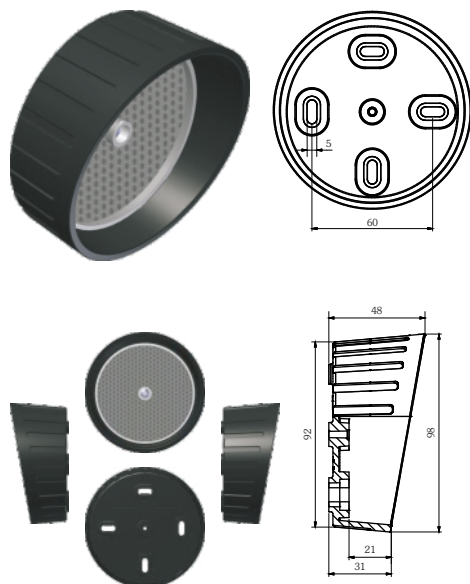

Zubehör Reflexionslichtschranken/ accessories reflective photo-electric switch

WSH-LS Wetterschutzhaube/rain cover

für die Reflexionslichtschranken RP20 und RP25, schützt vor Umwelteinflüssen wie Regen, Hagel und Schnee, schlagfest, UV-stabil/*for the reflective photo-electric switch RP20 and RP25, protection against rain, hail and snow, impact resistant, UV-stabil*

Material/material: PA6 GF15

WSH-LS 215315

WSH-RD82 Wetterschutzhaube/rain cover

für den Reflektor RD82-SW4, schützt vor Umwelteinflüssen wie Regen, Hagel und Schnee, schlagfest, UV-stabil/*for the reflector RD82-SW4, protection against rain, hail and snow, impact resistant, UV-stabil*

Material/material: PA6 GF15

WSH-RD82 215316

Zubehör Reflexionslichtschranken/ accessories reflective photo-electric switch

HW-LS Haltewinkel/mounting bracket

für die Reflexionslichtschranken RP20 und RP25/
for the reflective photo-electric switch RP20 and RP25

RD82 SW4 Reflektor/reflector

Reflektor/reflector:	PMMA glasklar/crystal clear
Abdeckplatte/coverplate:	PMMA weiß/white
Betriebstemperatur/operating temp.:	-40... +70°C
Befestigung/mounting:	schraubbar/screwable
Reichweite/range:	ca. 12m mit RP20/ approx. 12m with RP20
RD82 SW4	214811