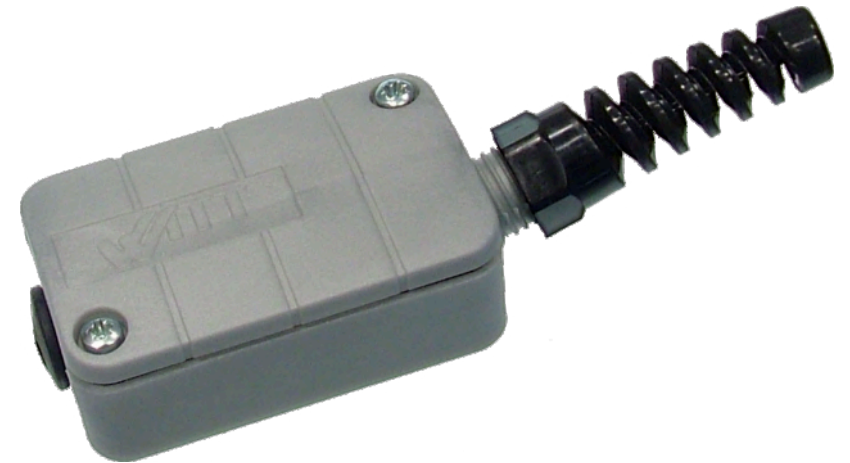

Leitungsanschlussdose LAD 1

D

- kleine Bauform
- gewinkelter Kabelaustritt für das Spiralkabel
- Schutzart IP54

Technische Daten

Schutzart IP54 wird nur bei Einhaltung der vorgegebenen Kabel-Außendurchmesser von $\varnothing 3,4 \text{ mm} \pm 0,1$ und bei fachgerechter Montage gewährleistet

Material PA6 natur
Farbe silber
Maße $55 \times 36 \times 21 \text{ mm}^3$ (LxBxH)

Maße

Leitungsanschlussdose mit Lüsterklemme (3polig)

Bestellbezeichnung

Modell Artikelnummer
LAD 1 214776

LAD 1 cable junction box

- compact design
- angled cable-outlet for the spiral cable
- degree of protection IP54

Technical Data

degree of protection IP54 can be guaranteed by use of predefined cable outside diameters $\varnothing 3.4 \pm 0.1$ mm and professional assembling

material PA6 nature
color silver
size 55x36x21mm³ (LxWxH)

Size

junction box with screw terminals (3-pin)

Ordering details

model LAD 1 order number 214776