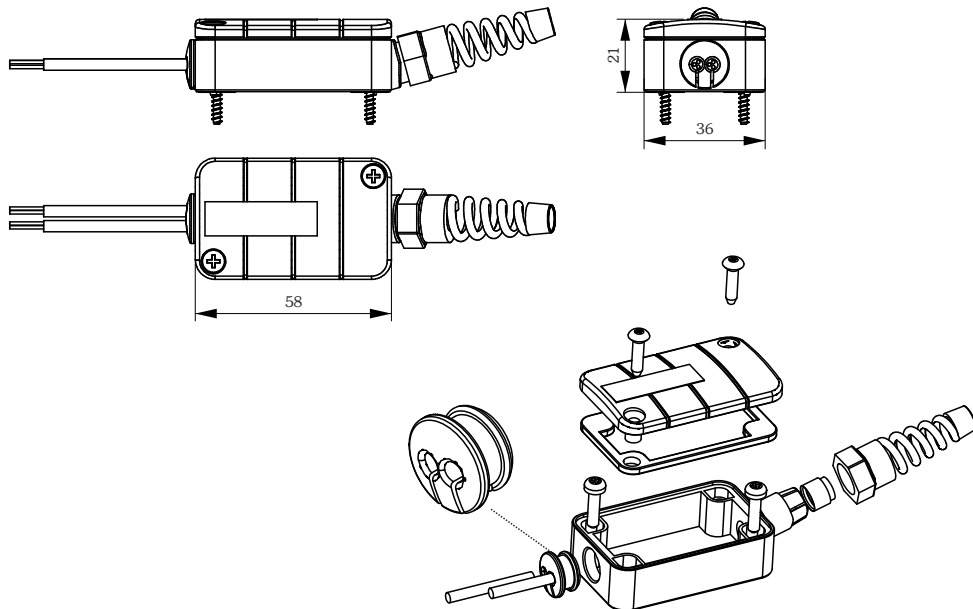

Leitungsanschlussdose LAD 1

D

- kleine Bauform
- gewinkelter Kabelaustritt für das Spiralkabel
- Schutzart IP54

Technische Daten

Schutzart IP54 wird nur bei Einhaltung der vorgegebenen Kabel-Außendurchmesser von $\varnothing 3,4 \text{ mm} \pm 0,1$ und bei fachgerechter Montage gewährleistet

Material PA6 natur
Farbe silber
Maße $55 \times 36 \times 21 \text{ mm}^3$ (LxBxH)

Maße

Leitungsanschlussdose mit Lüsterklemme (3polig)

Bestellbezeichnung

Modell Artikelnummer
LAD 1 214776

LAD 1 cable junction box

- compact design
- angled cable-outlet for the spiral cable
- degree of protection IP54

Technical Data

degree of protection IP54 can be guaranteed by use of predefined cable outside diameters $\varnothing 3.4 \pm 0.1$ mm and professional assembling

material PA6 nature
color silver
size 55x36x21mm³ (LxWxH)

Size

junction box with screw terminals (3-pin)

Ordering details

model LAD 1 order number 214776