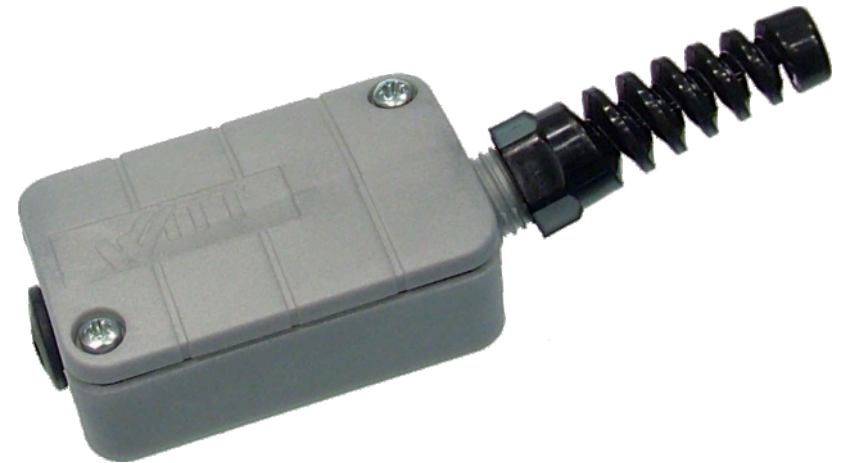

Leitungsanschlussdose LAD 1

D

- kleine Bauform
- gewinkelter Kabelaustritt für das Spiralkabel
- Schutzart IP54

Technische Daten

Schutzart IP54 wird nur bei Einhaltung der vorgegebenen Kabel-Außendurchmesser von $\varnothing 3,4 \text{ mm} \pm 0,1$ und bei fachgerechter Montage gewährleistet

Material PA6 natur
Farbe silber
Maße $55 \times 36 \times 21 \text{ mm}^3$ (LxBxH)

Maße

Leitungsanschlussdose mit Lüsterklemme (3polig)

Bestellbezeichnung

Modell Artikelnummer
LAD 1 214776

LAD 1 cable junction box

- compact design
- angled cable-outlet for the spiral cable
- degree of protection IP54

Technical Data

degree of protection IP54 can be guaranteed by use of predefined cable outside diameters $\varnothing 3.4 \pm 0.1$ mm and professional assembling

material PA6 nature
color silver
size 55x36x21mm³ (LxWxH)

Size

junction box with screw terminals (3-pin)

Ordering details

model LAD 1 order number 214776