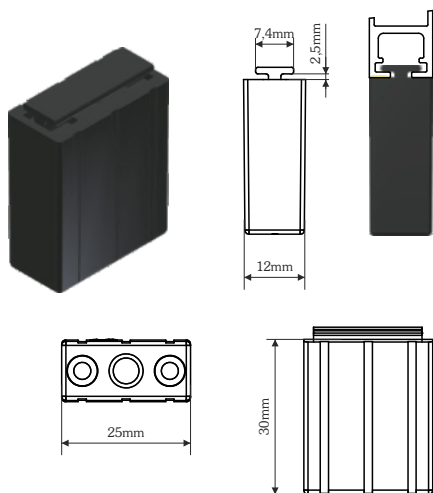

**RAS20 Auflaufstopper für Rolltore/
approach stopper for roller shutter doors**

Auflaufstopper, BG inkl. 2 Schrauben Plasfast 3x12/
approach stopper, BG incl. 2 screws Plasfast 3x12

Maße/size: 25x30x12mm³ (LxHxB/LxHxW)

RAS20 215296