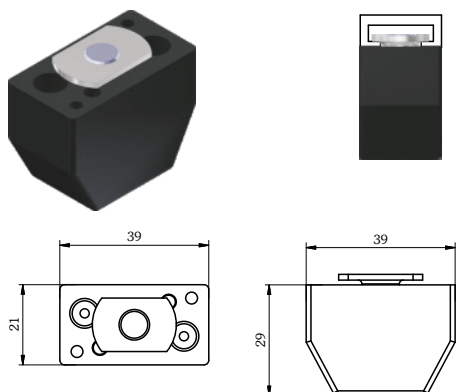

Maße/size: 45x30x18mm³ (LxHxB/LxHxW)

ALS 45 215831

ALS 55 Auflaufstopper/ approach stopper

Auflaufstopper, BG inkl. Schraube + T-Nut M8/
approach stopper, incl. screw + T-nut M8

Maße/size: 55x30x18mm³ (LxHxB/LxHxW)

ALS 55 214724

MAS 1 modularer Auflaufstopper / approach stopper

modularer Auflaufstopper für Sektionaltore/
modular approach stopper for sectional doors

Maße/size: 29x39x21mm³ (LxHxB/LxHxW)
 MAS 1 214795