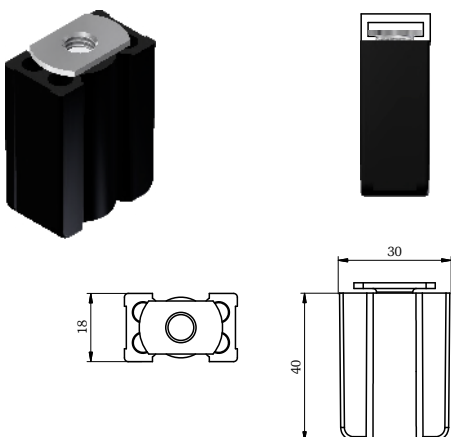

Auflaufstopper, BG inkl. Schraube + T-Nut M8/
 approach stopper, incl. screw + T-nut M8

Maße/size: 30x30x18mm³ (LxHxB/LxHxW)
 ALS 30 214799

ALS 35 Auflaufstopper/ approach stopper

Auflaufstopper, BG inkl. Schraube + T-Nut M8/
 approach stopper, incl. screw + T-nut M8

Maße/size: 35x30x18mm³ (LxHxB/LxHxW)
 ALS 35 214768

ALS 40 Auflaufstopper/ approach stopper

Auflaufstopper, BG inkl. Schraube + T-Nut M8/
 approach stopper, incl. screw + T-nut M8

Maße/size: 40x30x18mm³ (LxHxB/LxHxW)
 ALS 40 215746

Maße/size: 25x30x12mm³ (LxHxB/LxHxW)

RAS40 215298