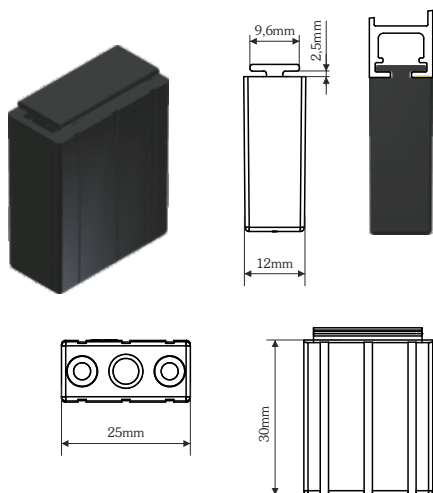

**RAS10 Auflaufstopper für Rolltore/
approach stopper for roller shutter doors**

Auflaufstopper, BG inkl. 2 Schrauben Plasfast 3x12/
approach stopper, BG incl. 2 screws Plasfast 3x12

Maße/size: 25x30x12mm³ (LxHxB/LxHxW)

RAS10 215294

**RAS20 Auflaufstopper für Rolltore/
approach stopper for roller shutter doors**

Auflaufstopper, BG inkl. 2 Schrauben Plasfast 3x12/
approach stopper, BG incl. 2 screws Plasfast 3x12

Maße/size: 25x30x12mm³ (LxHxB/LxHxW)

RAS20 215296

**RAS30 Auflaufstopper für Rolltore/
approach stopper for roller shutter doors**

Auflaufstopper, BG inkl. 2 Schrauben Plasfast 3x12/
approach stopper, BG incl. 2 screws Plasfast 3x12

Maße/size: 25x30x12mm³ (LxHxB/LxHxW)

Maße/size: 25x30x12mm³ (LxHxB/LxHxW)

RAS40 215298