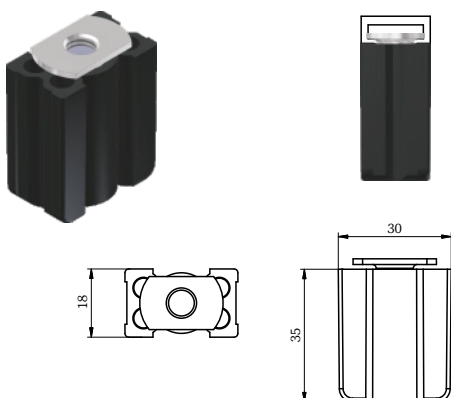

ALS 25 Auflaufstopper/ approach stopper

Auflaufstopper, BG inkl. Schraube + T-Nut M8/
 approach stopper, incl. screw + T-nut M8

Maße/size: 25x30x18mm³ (LxHxB/LxHxW)
 ALS 25 214723

ALS 30 Auflaufstopper/ approach stopper

Auflaufstopper, BG inkl. Schraube + T-Nut M8/
 approach stopper, incl. screw + T-nut M8

Maße/size: 30x30x18mm³ (LxHxB/LxHxW)
 ALS 30 214799

ALS 35 Auflaufstopper/ approach stopper

Auflaufstopper, BG inkl. Schraube + T-Nut M8/
 approach stopper, incl. screw + T-nut M8

Maße/size: 35x30x18mm³ (LxHxB/LxHxW)
 ALS 35 214768

ALS 40 Auflaufstopper/ approach stopper

Auflaufstopper, BG inkl. Schraube + T-Nut M8/
 approach stopper, incl. screw + T-nut M8

Maße/size: 40x30x18mm³ (LxHxB/LxHxW)
 ALS 40 215746

Maße/size: 25x30x12mm³ (LxHxB/LxHxW)

RAS40 215298