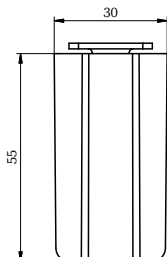

Maße/size: 35x30x18mm³ (LxHxB/LxHxW)
 ALS 35 214768

ALS 40 Auflaufstopper/ approach stopper

Auflaufstopper, BG inkl. Schraube + T-Nut M8/
 approach stopper, incl. screw + T-nut M8

Maße/size: 40x30x18mm³ (LxHxB/LxHxW)
 ALS 40 215746

Maße/size: 45x30x18mm³ (LxHxB/LxHxW)

ALS 45 215831

ALS 55 Auflaufstopper/ approach stopper

Auflaufstopper, BG inkl. Schraube + T-Nut M8/
approach stopper, incl. screw + T-nut M8

Maße/size: 55x30x18mm³ (LxHxB/LxHxW)

ALS 55 214724

MAS 1 modularer Auflaufstopper / approach stopper

modularer Auflaufstopper für Sektionaltore/
modular approach stopper for sectional doors

Maße/size: 29x39x21mm³ (LxHxB/LxHxW)
 MAS 1 214795

Maße/size: 25x30x12mm³ (LxHxB/LxHxW)

RAS40 215298