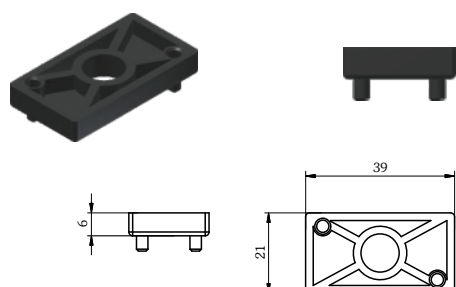

Maße/size: 45x30x18mm³ (LxHxB/LxHxW)

ALS 45 215831

ALS 55 Auflaufstopper/ approach stopper

Auflaufstopper, BG inkl. Schraube + T-Nut M8/
approach stopper, incl. screw + T-nut M8

Maße/size: 55x30x18mm³ (LxHxB/LxHxW)

ALS 55 214724

MAS 1 modularer Auflaufstopper / approach stopper

modularer Auflaufstopper für Sektionaltore/
modular approach stopper for sectional doors

Maße/size: 29x39x21mm³ (LxHxB/LxHxW)
 MAS 1 214795

MAS 2 modularer Auflaufstopper/ approach stopper

modularer Auflaufstopper für Roll- und Rollgittertore/
modular approach stopper for roller shutter- and roller grille doors

Maße/size: 35x39x21mm³ (LxHxB/LxHxW)
 MAS 2 214800

MAS-E Erweiterungsmodul/ approach stopper

Erweiterungsmodul für MAS 1 und MAS 2/
plug-in module for height adjustment for MAS 1 and MAS 2

Maße/size: 39x21x6mm³ (LxHxB/LxHxW)
 MAS-E 214803

RAS Auflaufstopper/approach stopper