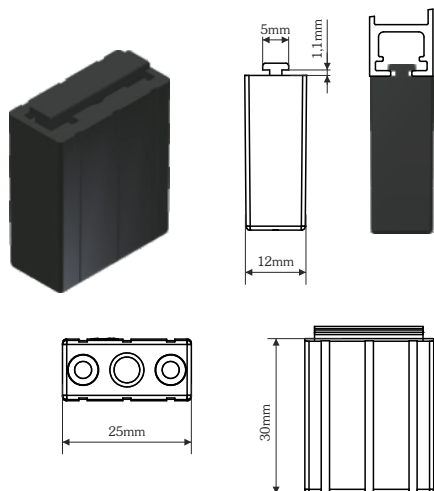

RAS Auflaufstopper/approach stopper

**RAS40 Auflaufstopper für Rolltore/
approach stopper for roller shutter doors**

Auflaufstopper, BG inkl. 2 Schrauben Plasfast 3x12/
approach stopper, BG incl. 2 screws Plasfast 3x12

Maße/size: 25x30x12mm³ (LxHxB/LxHxW)

RAS40 215298