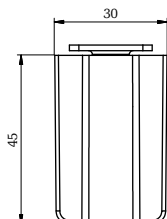

Zubehör Schließkantensicherungen/accessories *opto edges*

ALS Auflaufstopper/approach stopper

ALS 45 Auflaufstopper/ approach stopper

Auflaufstopper, BG inkl. Schraube + T-Nut M8/
approach stopper, incl. screw + T-nut M8

Maße/size: 45x30x18mm³ (LxHxB/LxHxW)

ALS 45 215831