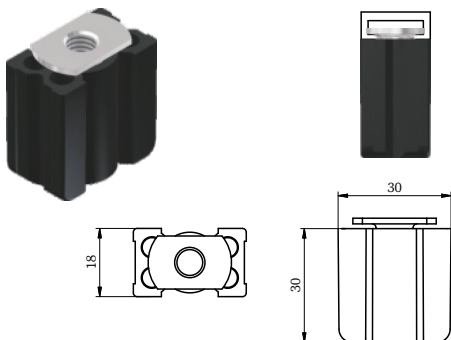

ALS 25 Auflaufstopper/ approach stopper

Auflaufstopper, BG inkl. Schraube + T-Nut M8/
 approach stopper, incl. screw + T-nut M8

Maße/size: 25x30x18mm³ (LxHxB/LxHxW)
 ALS 25 214723

ALS 30 Auflaufstopper/ approach stopper

Auflaufstopper, BG inkl. Schraube + T-Nut M8/
 approach stopper, incl. screw + T-nut M8

Maße/size: 30x30x18mm³ (LxHxB/LxHxW)
 ALS 30 214799

ALS 35 Auflaufstopper/ approach stopper

Auflaufstopper, BG inkl. Schraube + T-Nut M8/
 approach stopper, incl. screw + T-nut M8

Maße/size: 35x30x18mm³ (LxHxB/LxHxW)
 ALS 35 214768

ALS 40 Auflaufstopper/ approach stopper

Auflaufstopper, BG inkl. Schraube + T-Nut M8/
 approach stopper, incl. screw + T-nut M8

Maße/size: 40x30x18mm³ (LxHxB/LxHxW)
 ALS 40 215746

Maße/size: 25x30x12mm³ (LxHxB/LxHxW)

RAS40 215298