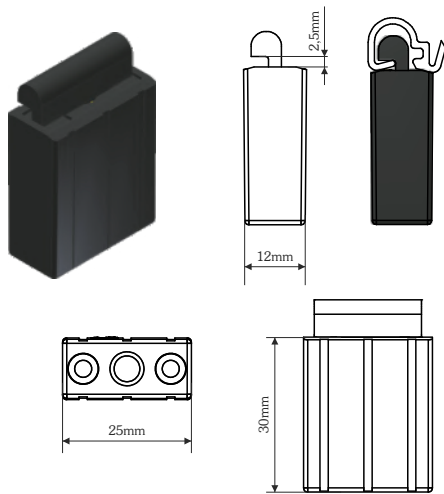

MAS 2 modularer Auflaufstopper/ approach stopper

modularer Auflaufstopper für Roll- und Rollgittertore/
modular approach stopper for roller shutter- and roller grille doors

Maße/size: 35x39x21mm³ (LxHxB/LxHxW)
 MAS 2 214800

MAS-E Erweiterungsmodul/ approach stopper

Erweiterungsmodul für MAS 1 und MAS 2/
plug-in module for height adjustment for MAS 1 and MAS 2

Maße/size: 39x21x6mm³ (LxHxB/LxHxW)
 MAS-E 214803

RAS Auflaufstopper/approach stopper

**RAS10 Auflaufstopper für Rolltore/
approach stopper for roller shutter doors**

Auflaufstopper, BG inkl. 2 Schrauben Plasfast 3x12/
approach stopper, BG incl. 2 screws Plasfast 3x12

Maße/size: 25x30x12mm³ (LxHxB/LxHxW)