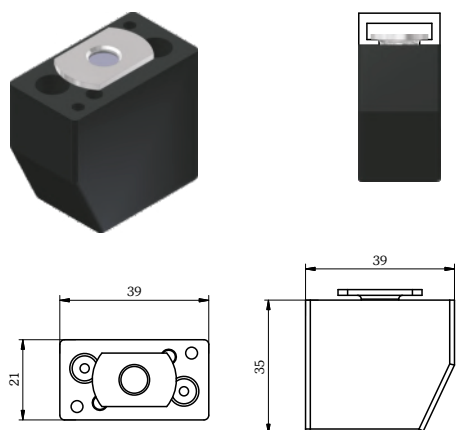

Maße/size: 45x30x18mm³ (LxHxB/LxHxW)

ALS 45 215831

ALS 55 Auflaufstopper/ approach stopper

Auflaufstopper, BG inkl. Schraube + T-Nut M8/
approach stopper, incl. screw + T-nut M8

Maße/size: 55x30x18mm³ (LxHxB/LxHxW)

ALS 55 214724

MAS 1 modularer Auflaufstopper / approach stopper

modularer Auflaufstopper für Sektionaltore/
modular approach stopper for sectional doors

Maße/size: 29x39x21mm³ (LxHxB/LxHxW)
 MAS 1 214795